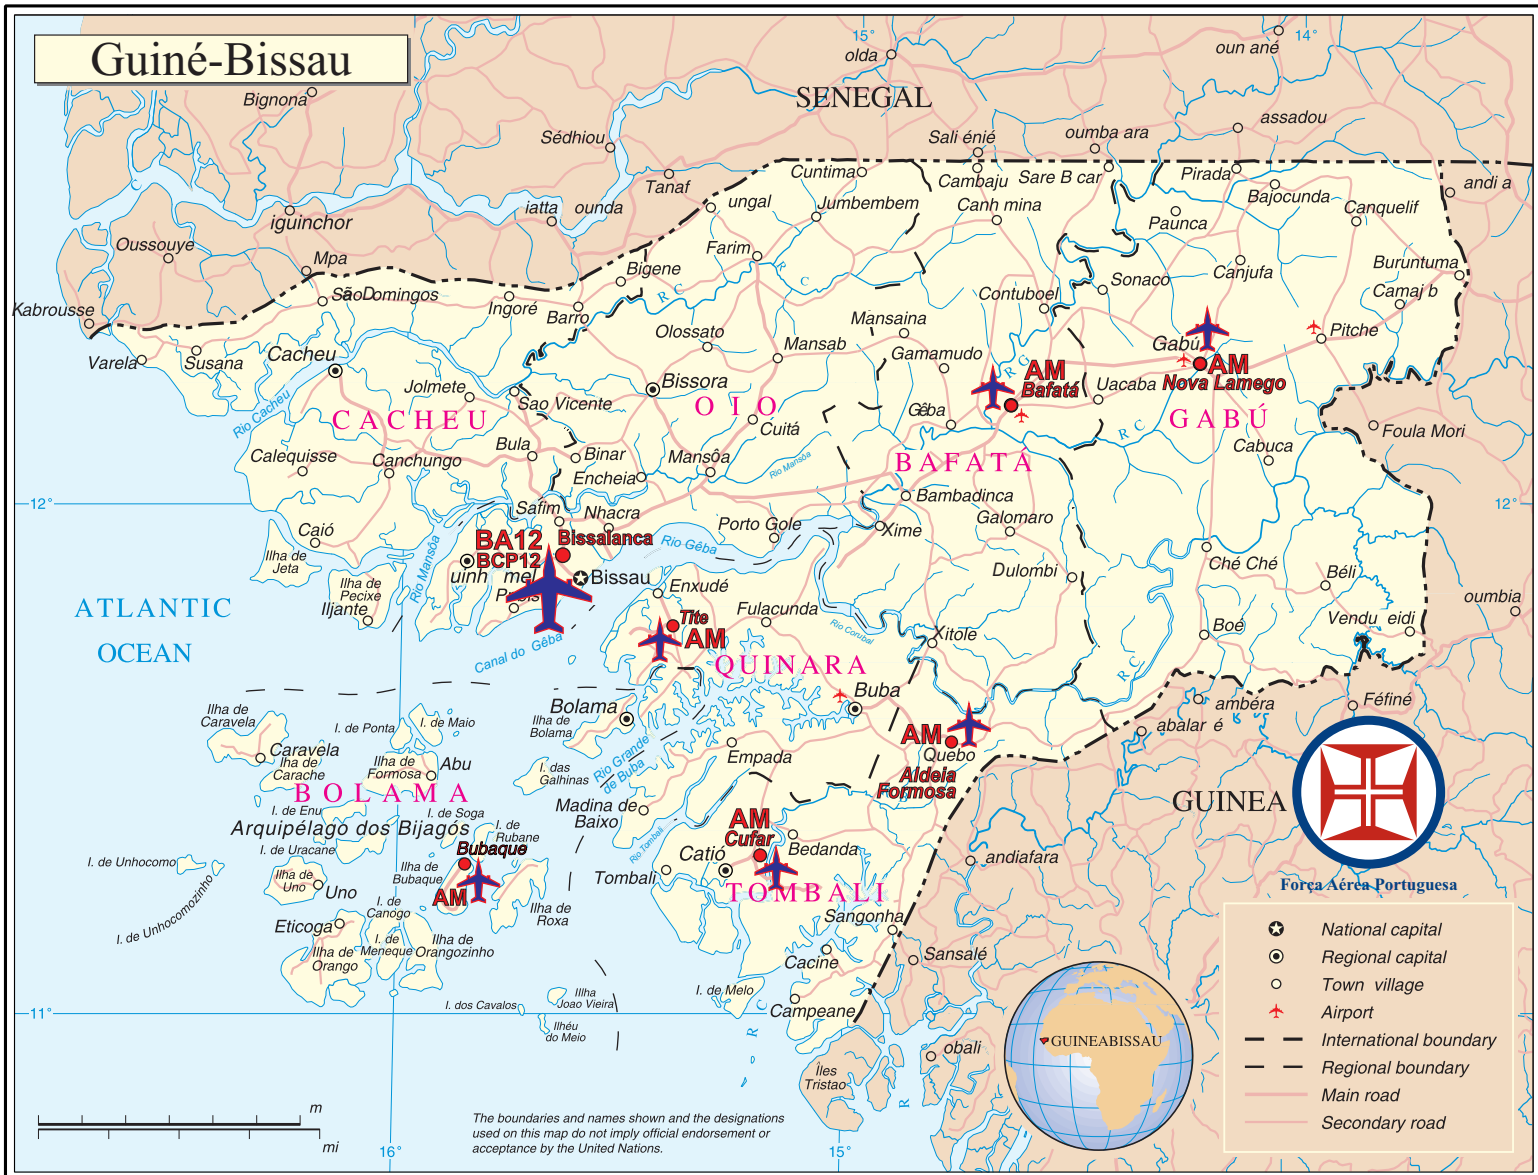

A FORÇA AÉREA PORTUGUESA NA GUINÉ

Map No. 4063 Rev. 3 UNITED NATIONS
June 2004

Dispositivo da Força Aérea Portuguesa • 1960-1975

Department of Peacekeeping Operations
Cartographic Section
composição: Filipe Abreu

BA12 • AM Bafatá / AM Tite / AM Bubaque • BCP12

✈ **BA** - Base Aérea ✈ **AM** - Aeródromo de Manobra ✈ **BCP** - Batalhão de Caçadores Pára-queidistas